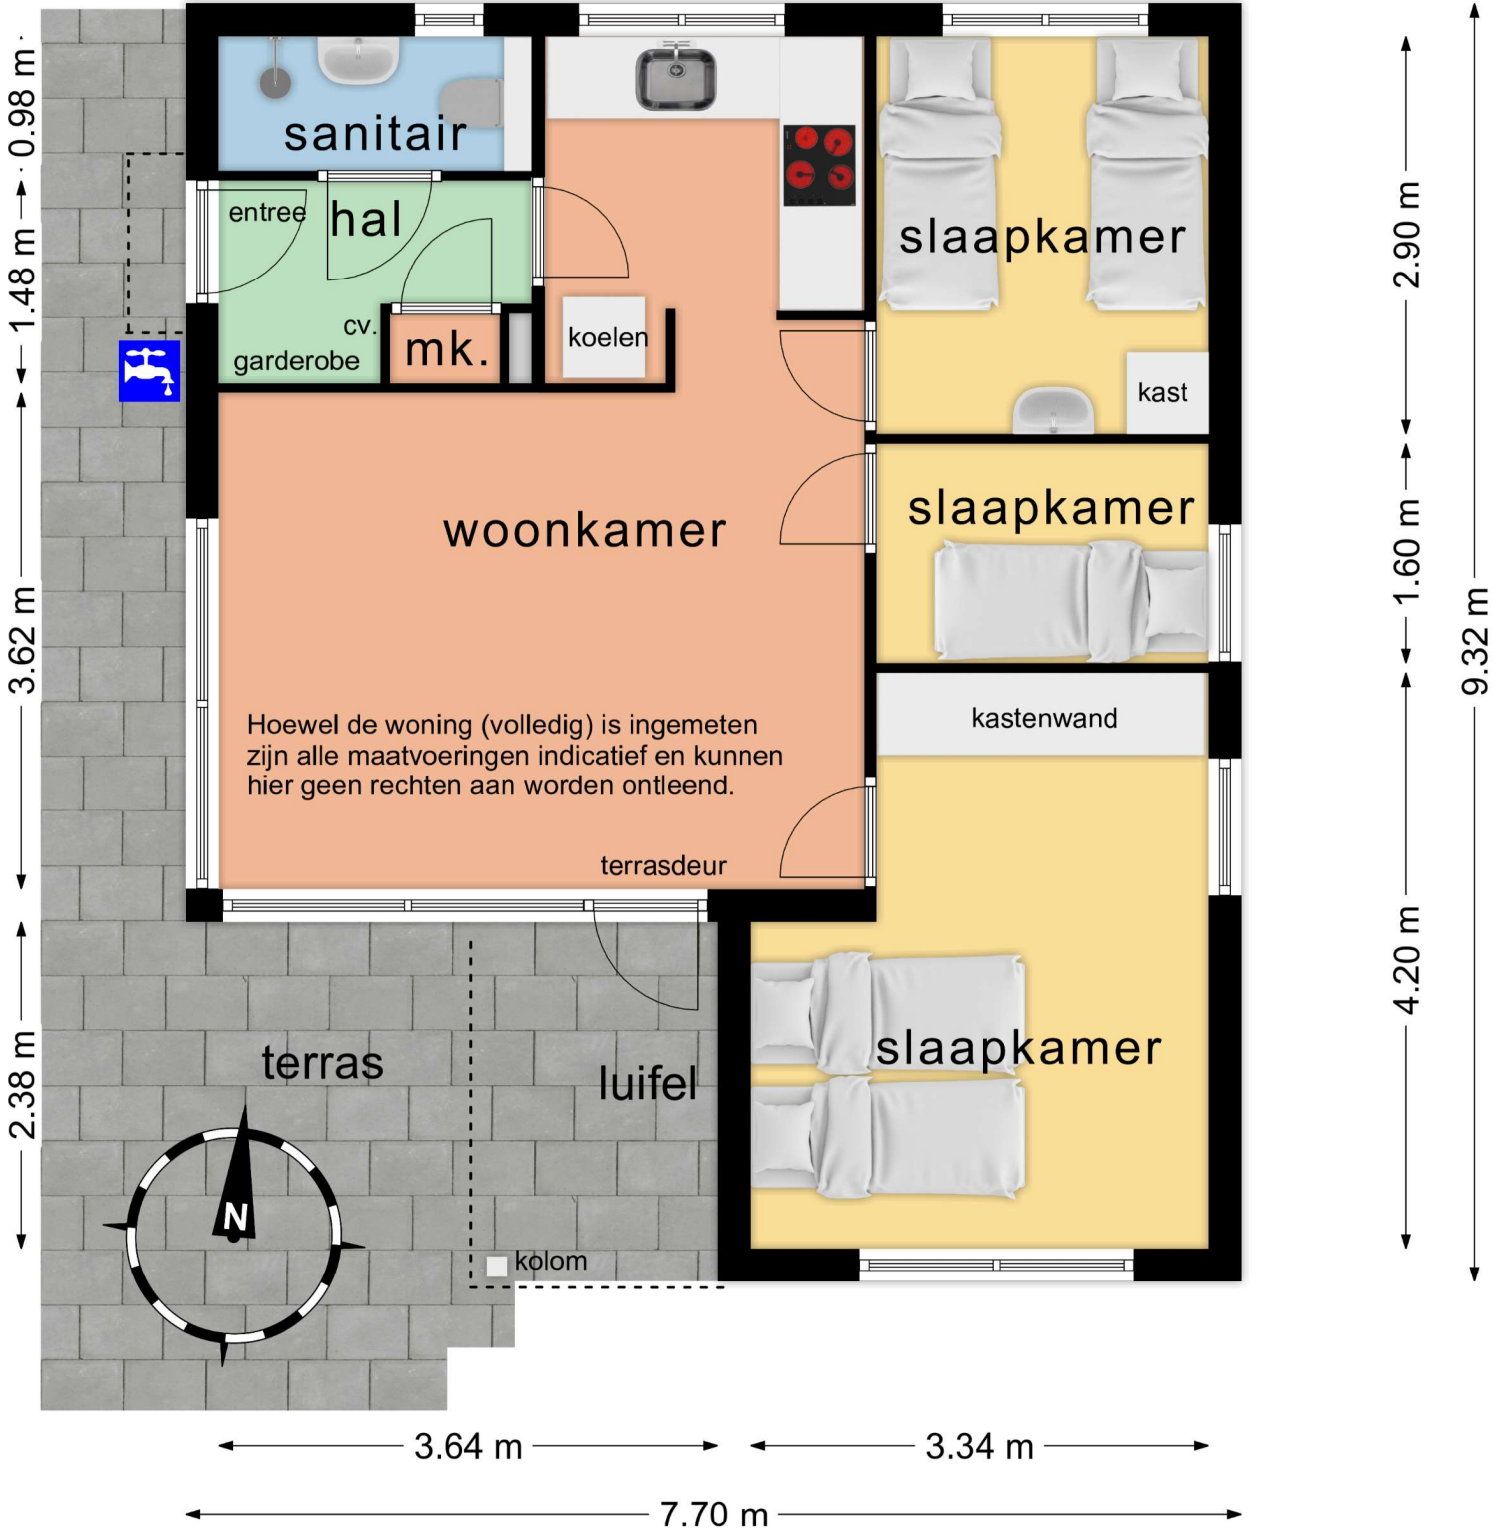

Beganegrond

← 2.28 m → ← 2.33 m → ← 2.42 m →

schuurtjes

← 1.77 m →

← 2.55 m →

↑ 1.77 m ↓

↑ 1.97 m ↓

↑ 2.13 m ↓

← 1.77 m →

← 2.55 m →

← 6.05 m →