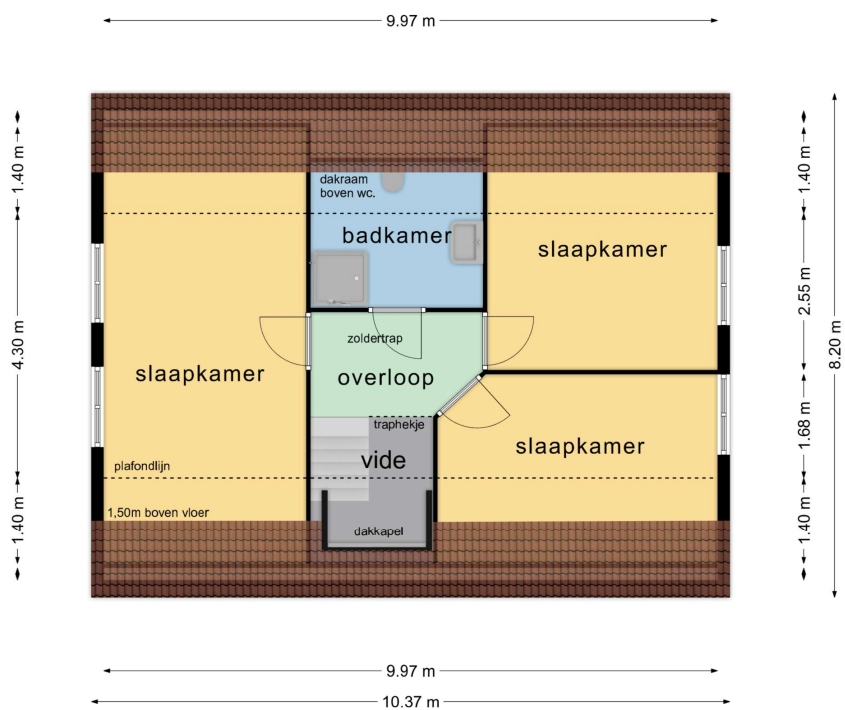

Beganegrond

Verdieping

zolder

tuinschuurtje