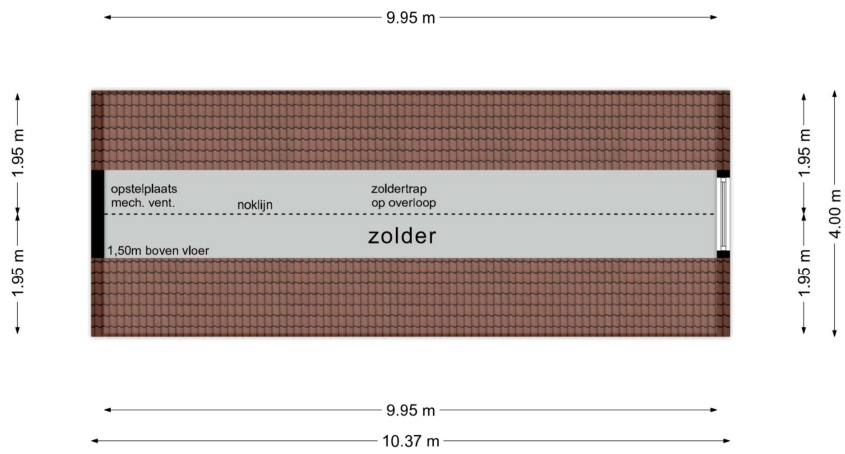

Beganegrond

Verdieping

zolder

tuinschuurtje