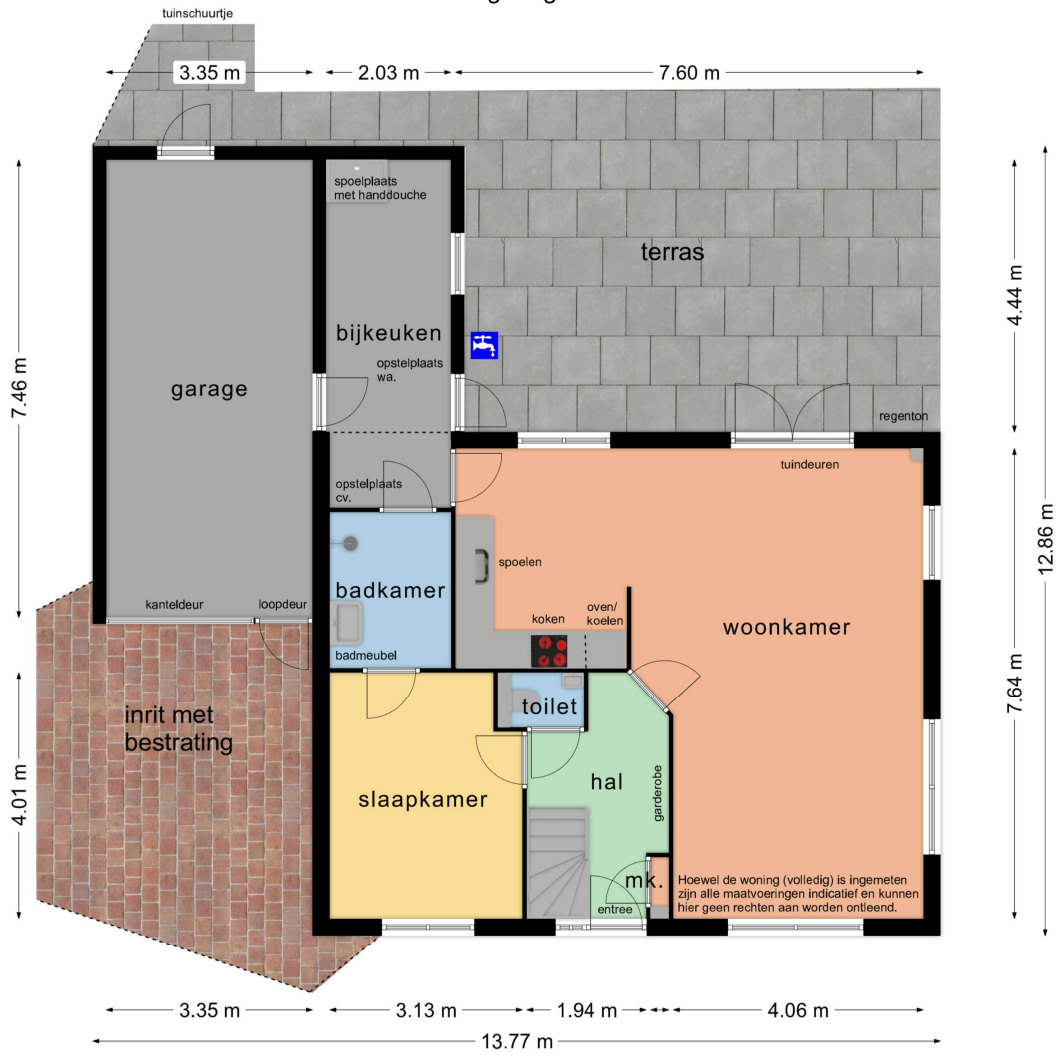

Beganegrond

Verdieping

zolder

tuinschuurtje