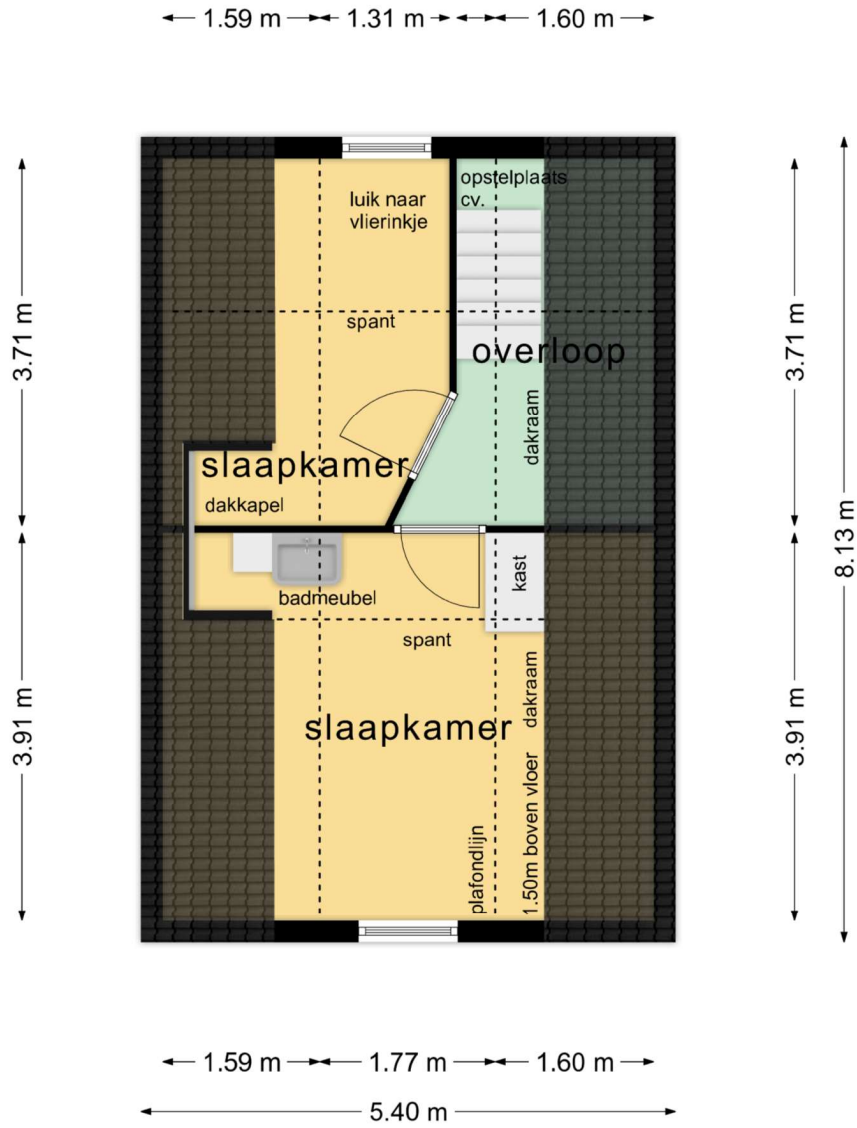

Beganegrond huis

Verdieping Huis

Schuren

← 2.35 m → ← 4.65 m → ← 4.25 m →

Chalet Wielewaal

Hoewel het chalet (volledig) is ingemeten zijn alle maatvoeringen indicatief en kunnen hier geen rechten aan worden ontleend.

Chalet Marel

0.73 m ← 1.99 m →

2.32 m
0.80 m
1.98 m

2.23 m
0.57 m
5.87 m

Hoewel het chalet (volledig) is ingemeten zijn alle maatvoeringen indicatief en kunnen hier geen rechten aan worden ontleend.

richting
Bosrandweg

2.40 m 0.58 m 2.17 m 4.60 m
10.45 m

Chalet Meerkoet

Chalet Goudvink

Chalet Bergeend