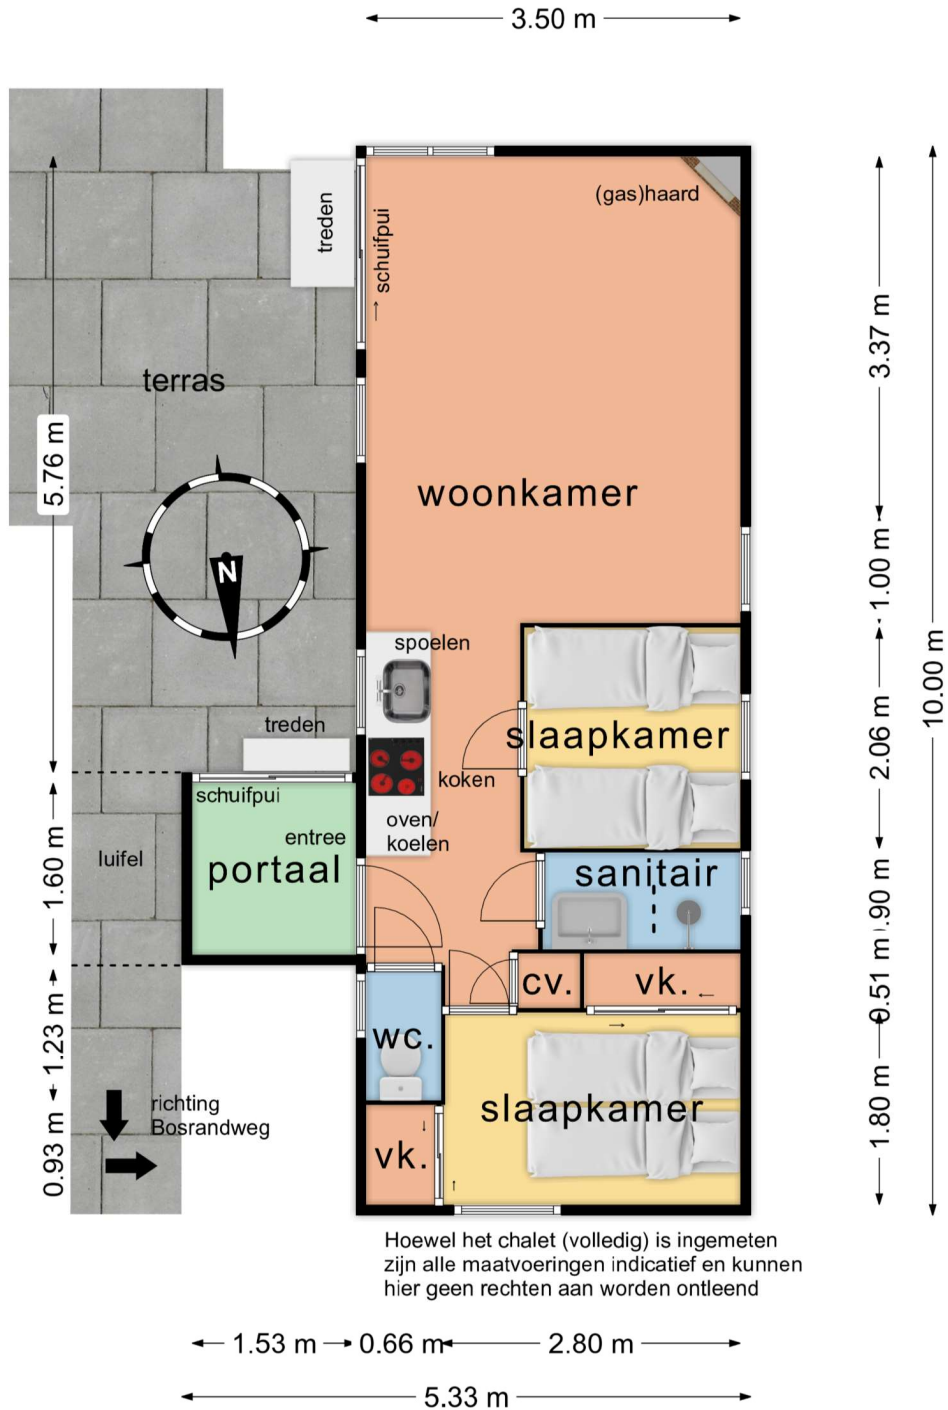

Beganegrond huis

Verdieping Huis

Schuren

← 2.35 m → ← 4.65 m → ← 4.25 m →

Chalet Wielewaal

Hoewel het chalet (volledig) is ingemeten zijn alle maatvoeringen indicatief en kunnen hier geen rechten aan worden ontleend.

Chalet Marel

0.73 m ← 1.99 m →

2.32 m
0.80 m
1.98 m

2.23 m
0.57 m
5.87 m

Hoewel het chalet (volledig) is ingemeten zijn alle maatvoeringen indicatief en kunnen hier geen rechten aan worden ontleend.

richting
Bosrandweg

2.40 m 0.58 m 2.17 m 4.60 m
10.45 m

Chalet Meerkoet

Chalet Goudvink

Chalet Bergeend