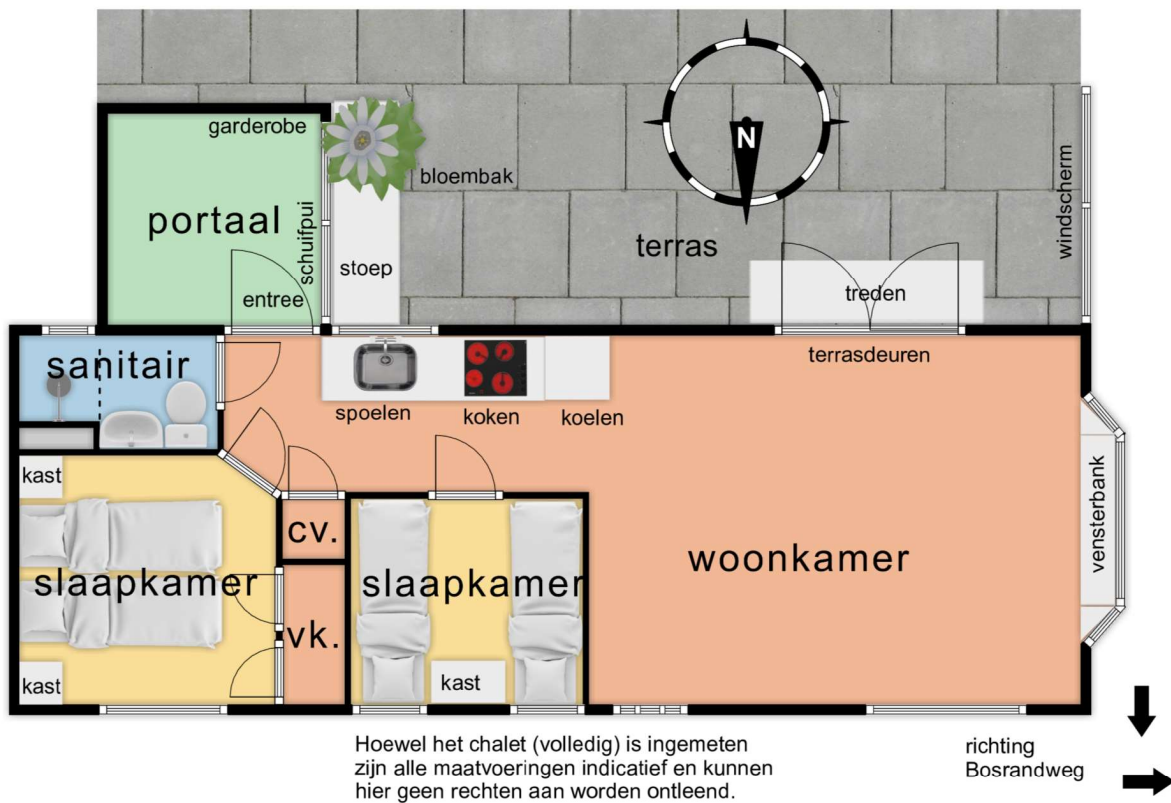

Beganegrond huis

Verdieping Huis

Schuren

← 2.35 m → ← 4.65 m → ← 4.25 m →

Chalet Wielewaal

Hoewel het chalet (volledig) is ingemeten zijn alle maatvoeringen indicatief en kunnen hier geen rechten aan worden ontleend.

Chalet Marel

0.73 m ← 1.99 m →

2.32 m
0.80 m
1.98 m

2.23 m
0.57 m
5.87 m

Hoewel het chalet (volledig) is ingemeten zijn alle maatvoeringen indicatief en kunnen hier geen rechten aan worden ontleend.

richting
Bosrandweg