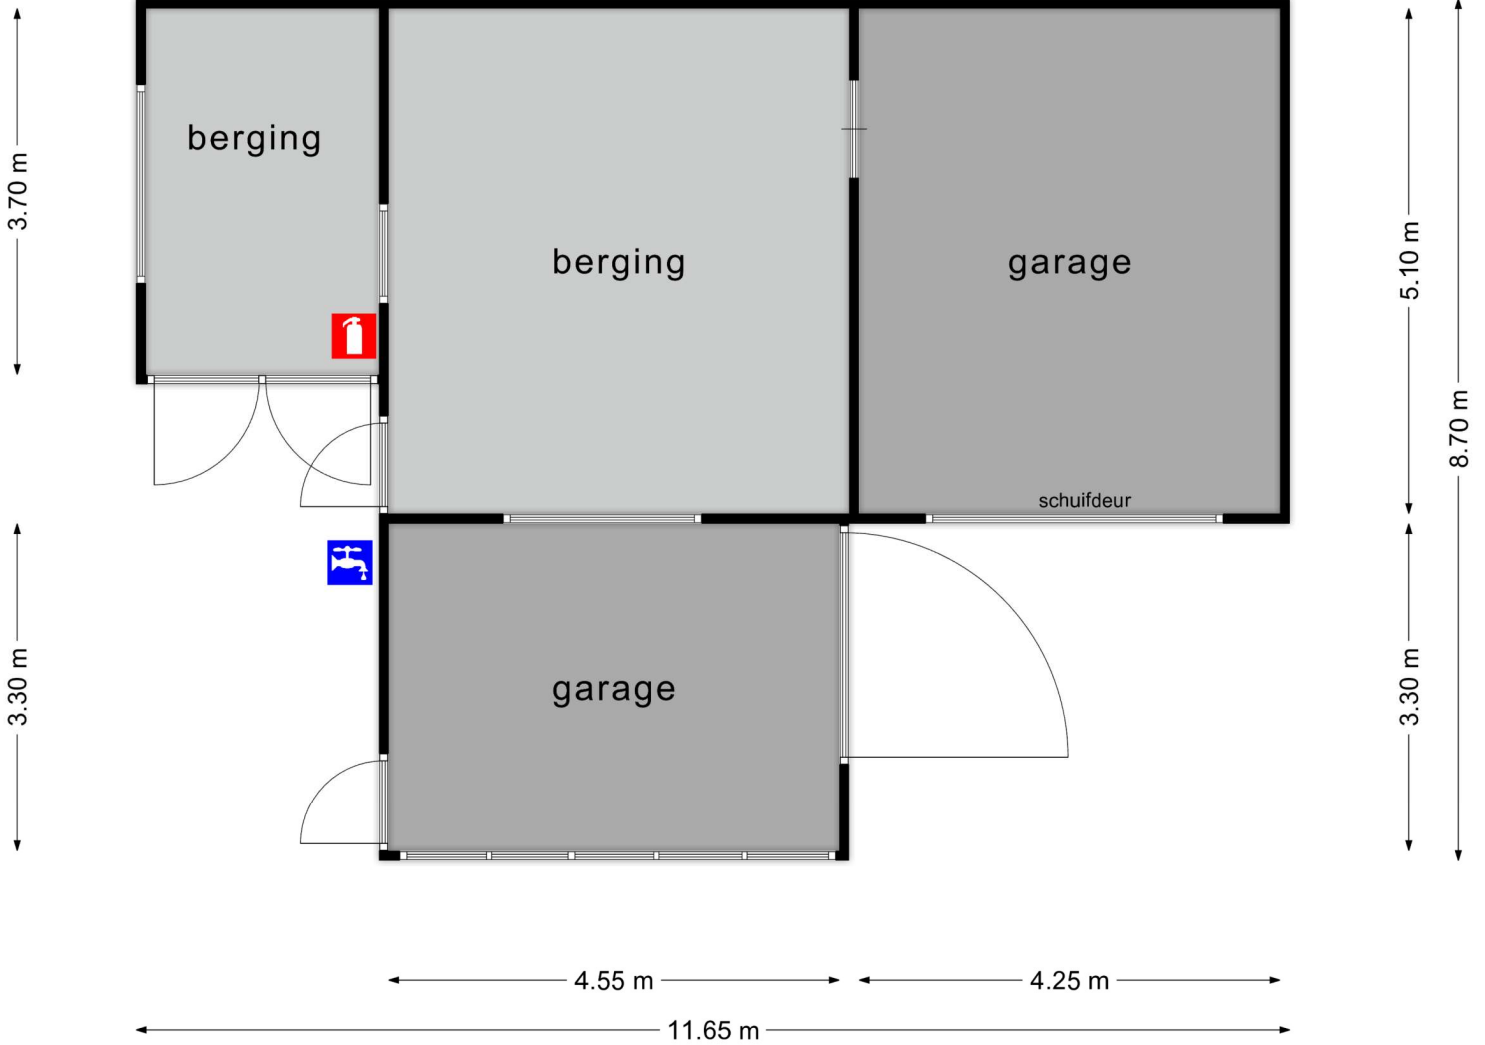

Beganegrond huis

Verdieping Huis

Schuren

← 2.35 m → ← 4.65 m → ← 4.25 m →

Chalet Wielewaal

Hoewel het chalet (volledig) is ingemeten zijn alle maatvoeringen indicatief en kunnen hier geen rechten aan worden ontleend.

Chalet Marel

0.73 m ← 1.99 m →

2.32 m
0.80 m
1.98 m

2.23 m
0.57 m
5.87 m

Hoewel het chalet (volledig) is ingemeten zijn alle maatvoeringen indicatief en kunnen hier geen rechten aan worden ontleend.

richting
Bosrandweg

2.40 m 0.58 m 2.17 m 4.60 m
10.45 m

Chalet Meerkoet

Chalet Goudvink

Chalet Bergeend