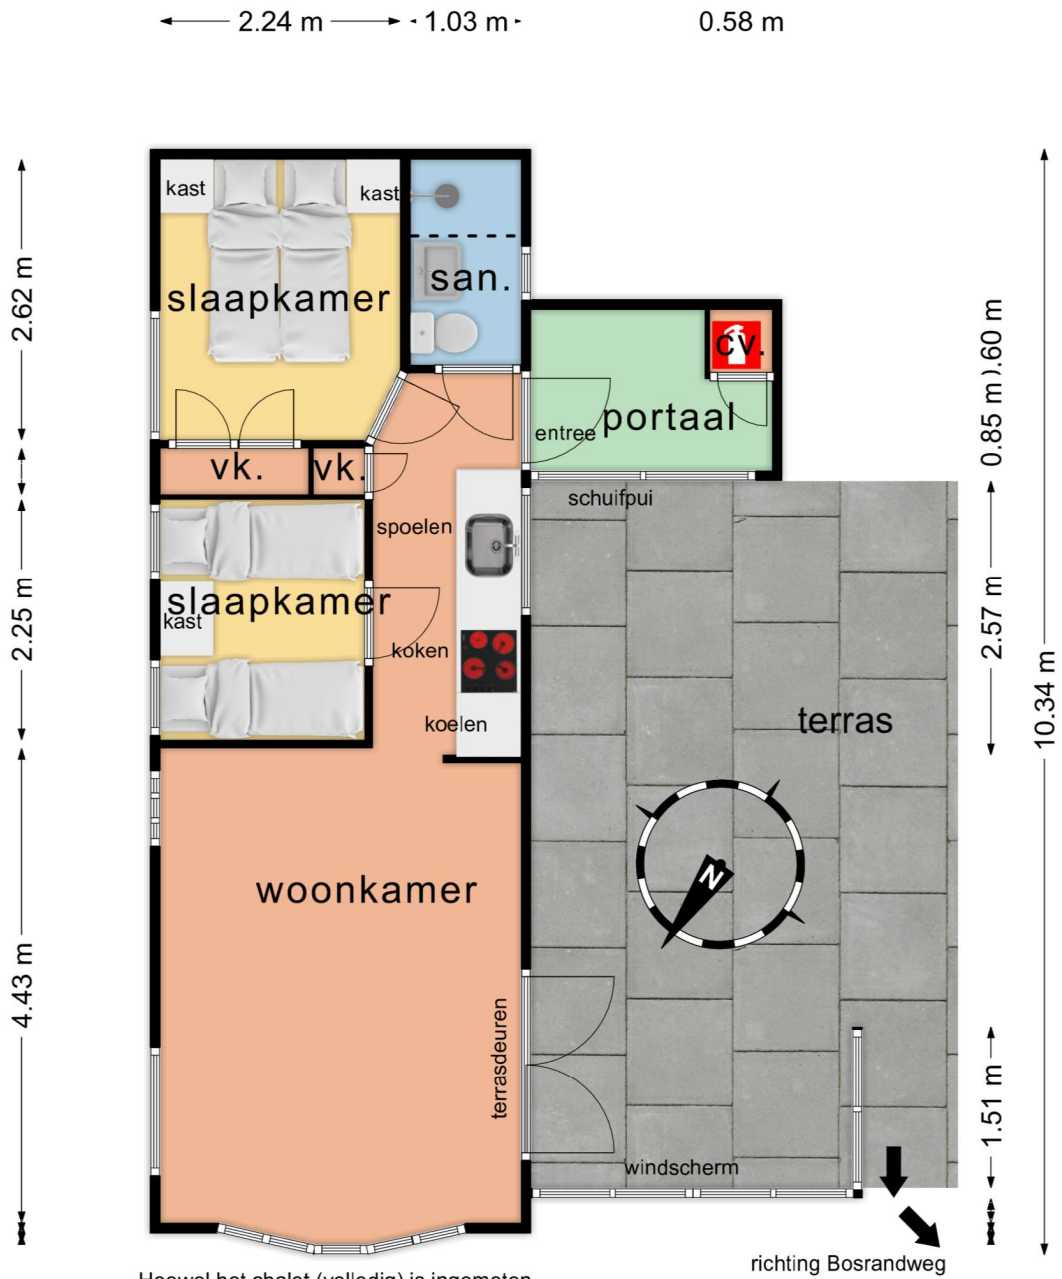

Beganegrond huis

Verdieping Huis

Schuren

← 2.35 m → ← 4.65 m → ← 4.25 m →

Chalet Wielewaal

Hoewel het chalet (volledig) is ingemeten zijn alle maatvoeringen indicatief en kunnen hier geen rechten aan worden ontleend.

Chalet Marel

0.73 m ← 1.99 m →

2.32 m
0.80 m
1.98 m

2.23 m
0.57 m
5.87 m

Hoewel het chalet (volledig) is ingemeten zijn alle maatvoeringen indicatief en kunnen hier geen rechten aan worden ontleend.

richting
Bosrandweg

2.40 m 0.58 m 2.17 m 4.60 m
10.45 m

Chalet Meerkoet

Chalet Goudvink

Chalet Bergeend