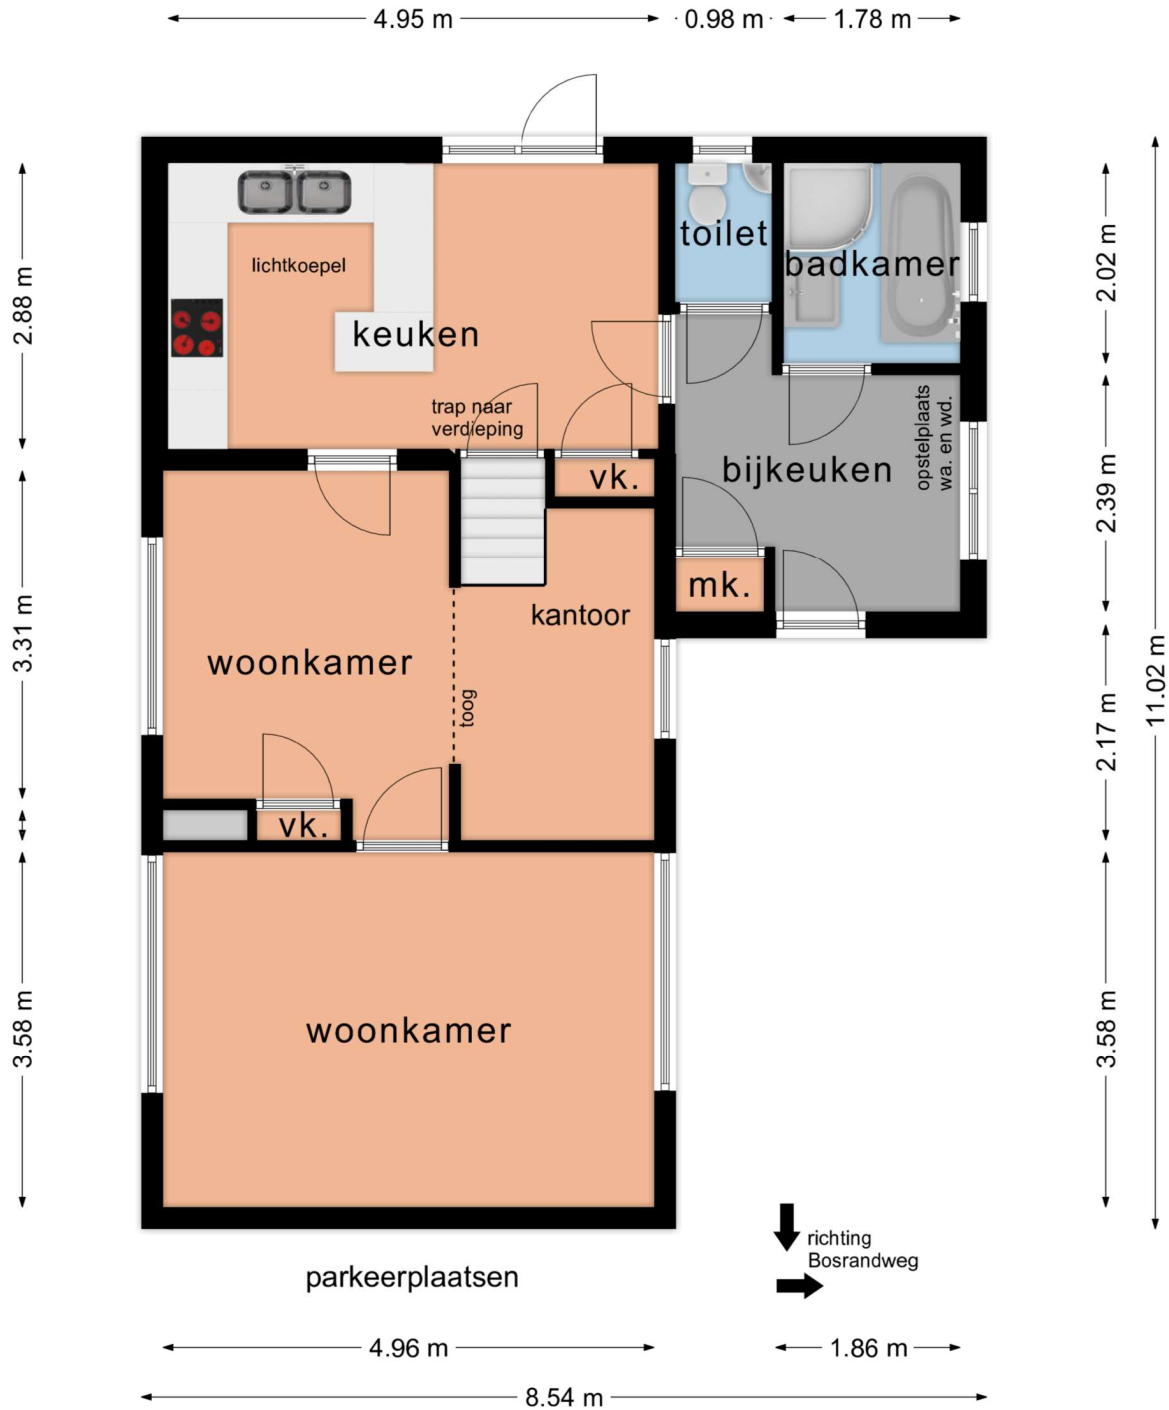

Beganegrond huis

Verdieping Huis

Schuren

← 2.35 m → ← 4.65 m → ← 4.25 m →

Chalet Wielewaal

Hoewel het chalet (volledig) is ingemeten zijn alle maatvoeringen indicatief en kunnen hier geen rechten aan worden ontleend.

Chalet Marel

0.73 m ← 1.99 m →

2.32 m
0.80 m
1.98 m

2.23 m
0.57 m
5.87 m

Hoewel het chalet (volledig) is ingemeten zijn alle maatvoeringen indicatief en kunnen hier geen rechten aan worden ontleend.

richting
Bosrandweg

2.40 m 0.58 m 2.17 m 4.60 m
10.45 m

Chalet Meerkoet

Chalet Goudvink

Chalet Bergeend