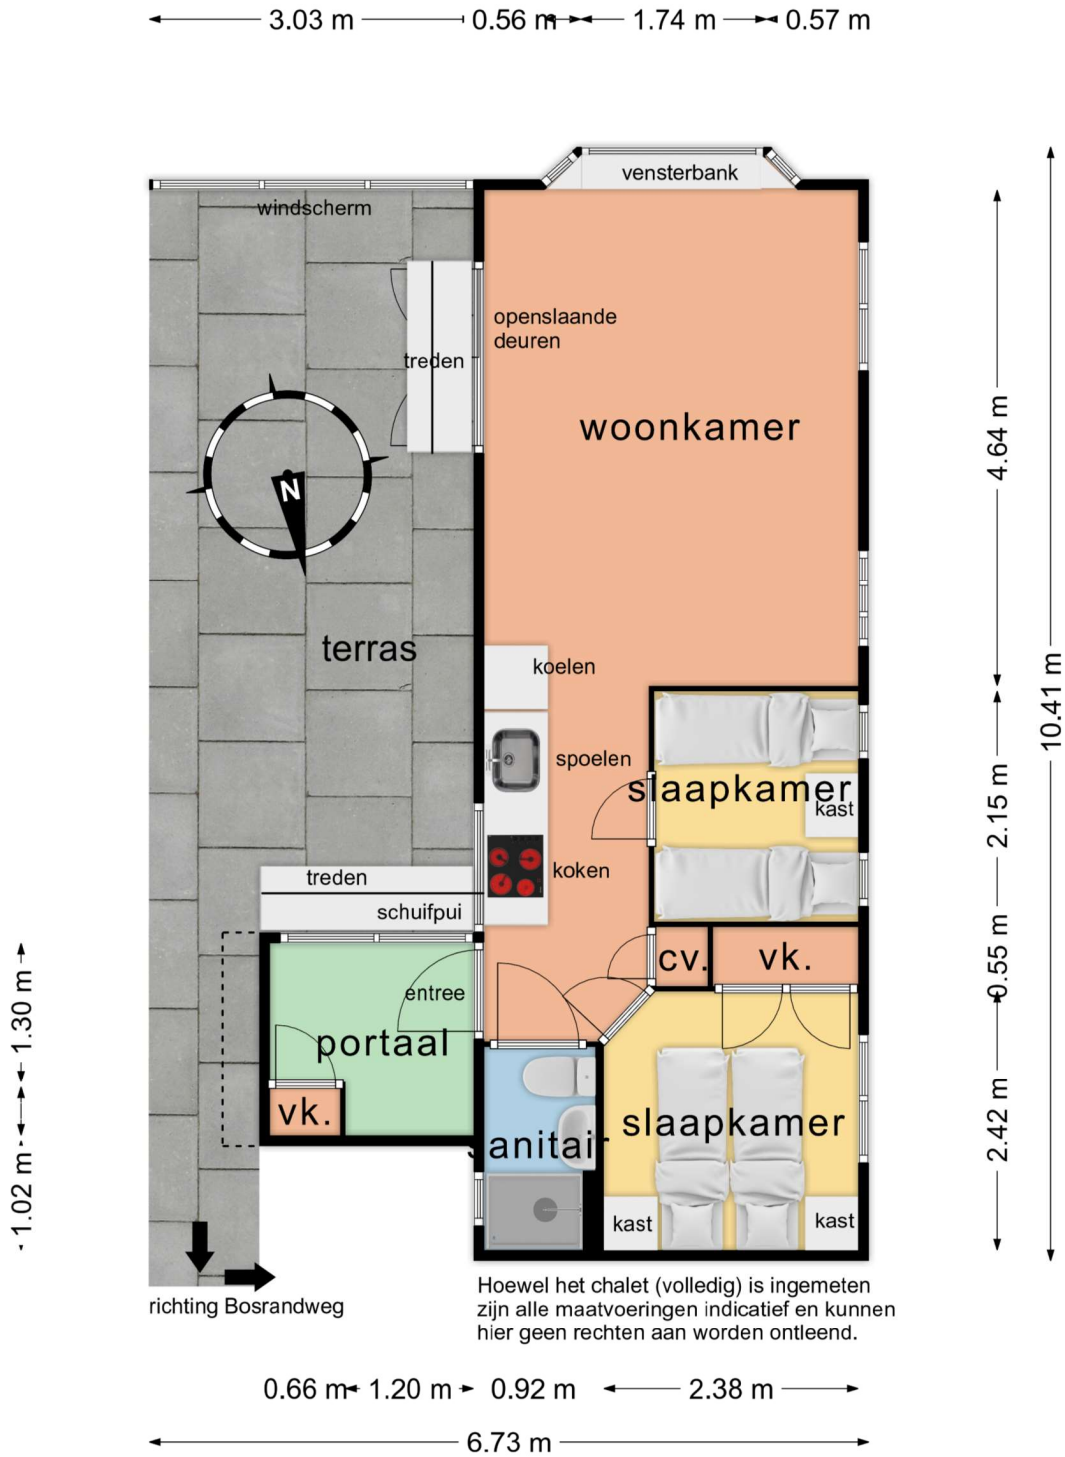

Beganegrond huis

Verdieping Huis

Schuren

← 2.35 m → ← 4.65 m → ← 4.25 m →

Chalet Wielewaal

Hoewel het chalet (volledig) is ingemeten zijn alle maatvoeringen indicatief en kunnen hier geen rechten aan worden ontleend.

Chalet Marel

0.73 m ← 1.99 m →

2.32 m
0.80 m
1.98 m

2.23 m
0.57 m
5.87 m

Hoewel het chalet (volledig) is ingemeten zijn alle maatvoeringen indicatief en kunnen hier geen rechten aan worden ontleend.

richting
Bosrandweg

2.40 m 0.58 m 2.17 m 4.60 m
10.45 m

Chalet Meerkoet

Chalet Goudvink

Chalet Bergeend