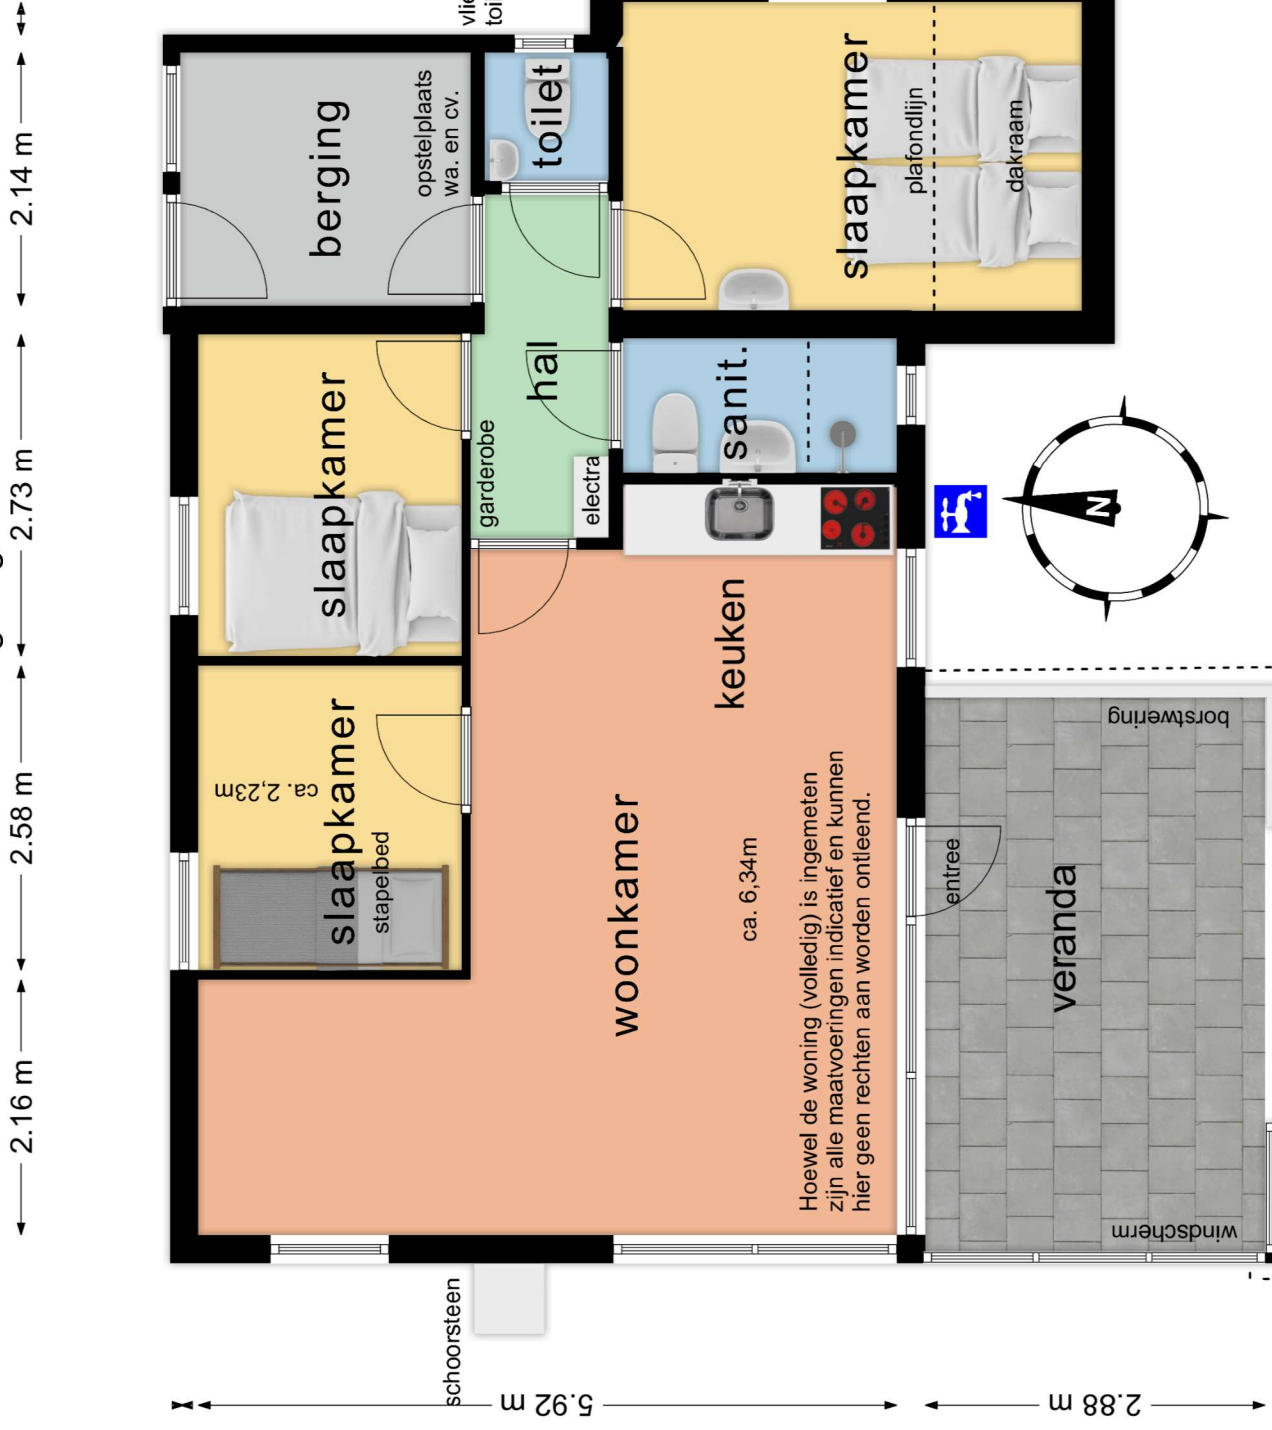

Beganegrond

1.08 m

10.96 m

2.61 m

tuinschuurtje