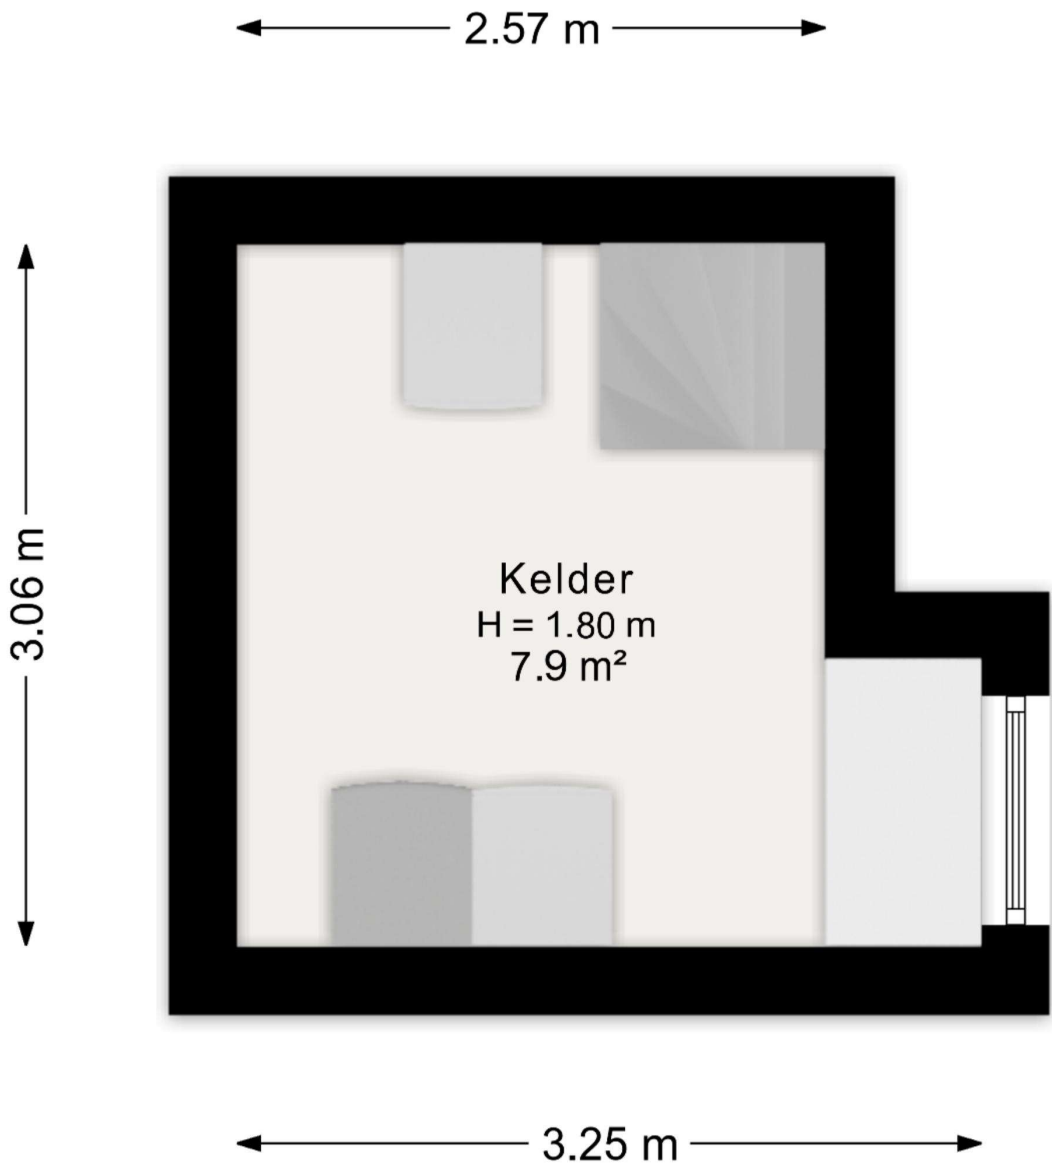

Aan de plattegrond kunnen geen rechten worden ontleend.
www.proland.nl

← 2.60 m →

8.85 m

Vliering
H = 1.60 m
3.7 m²

Aan de plattegrond kunnen geen rechten worden ontleend.
www.proland.nl

Aan de plattegrond kunnen geen rechten worden ontleend.
www.proland.nl