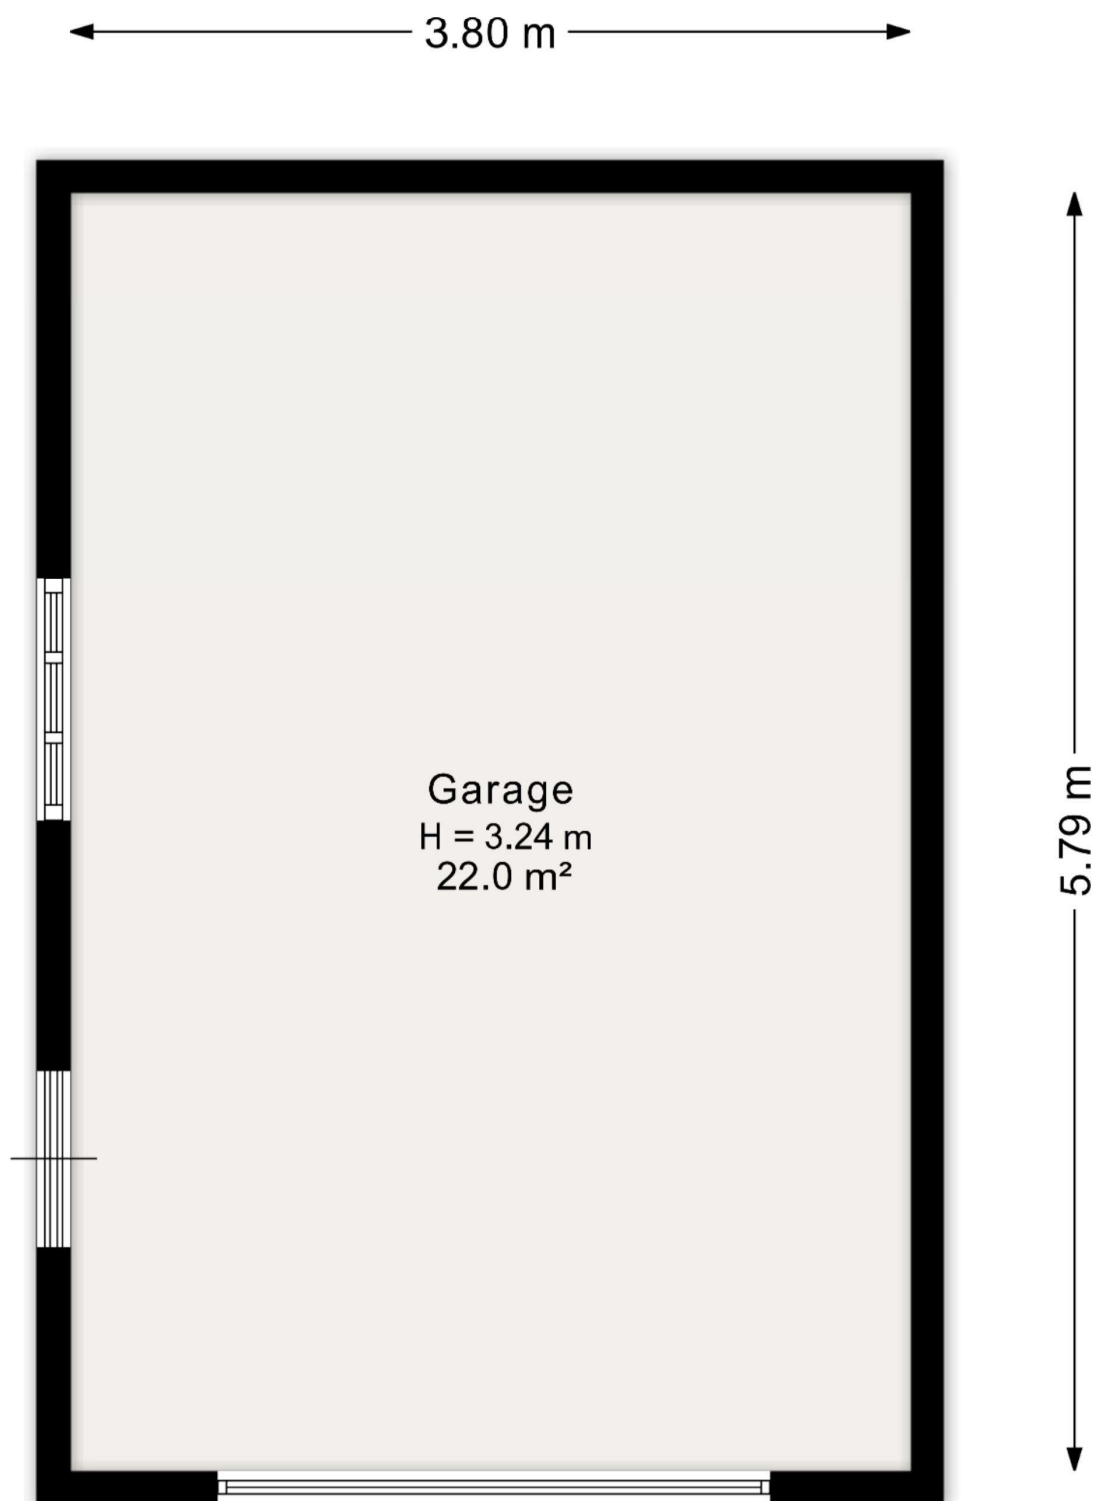

Aan de plattegrond kunnen geen rechten worden ontleend.
www.proland.nl

← 2.60 m →

8.85 m

Vliering
H = 1.60 m
3.7 m²

Aan de plattegrond kunnen geen rechten worden ontleend.
www.proland.nl

Aan de plattegrond kunnen geen rechten worden ontleend.
www.proland.nl