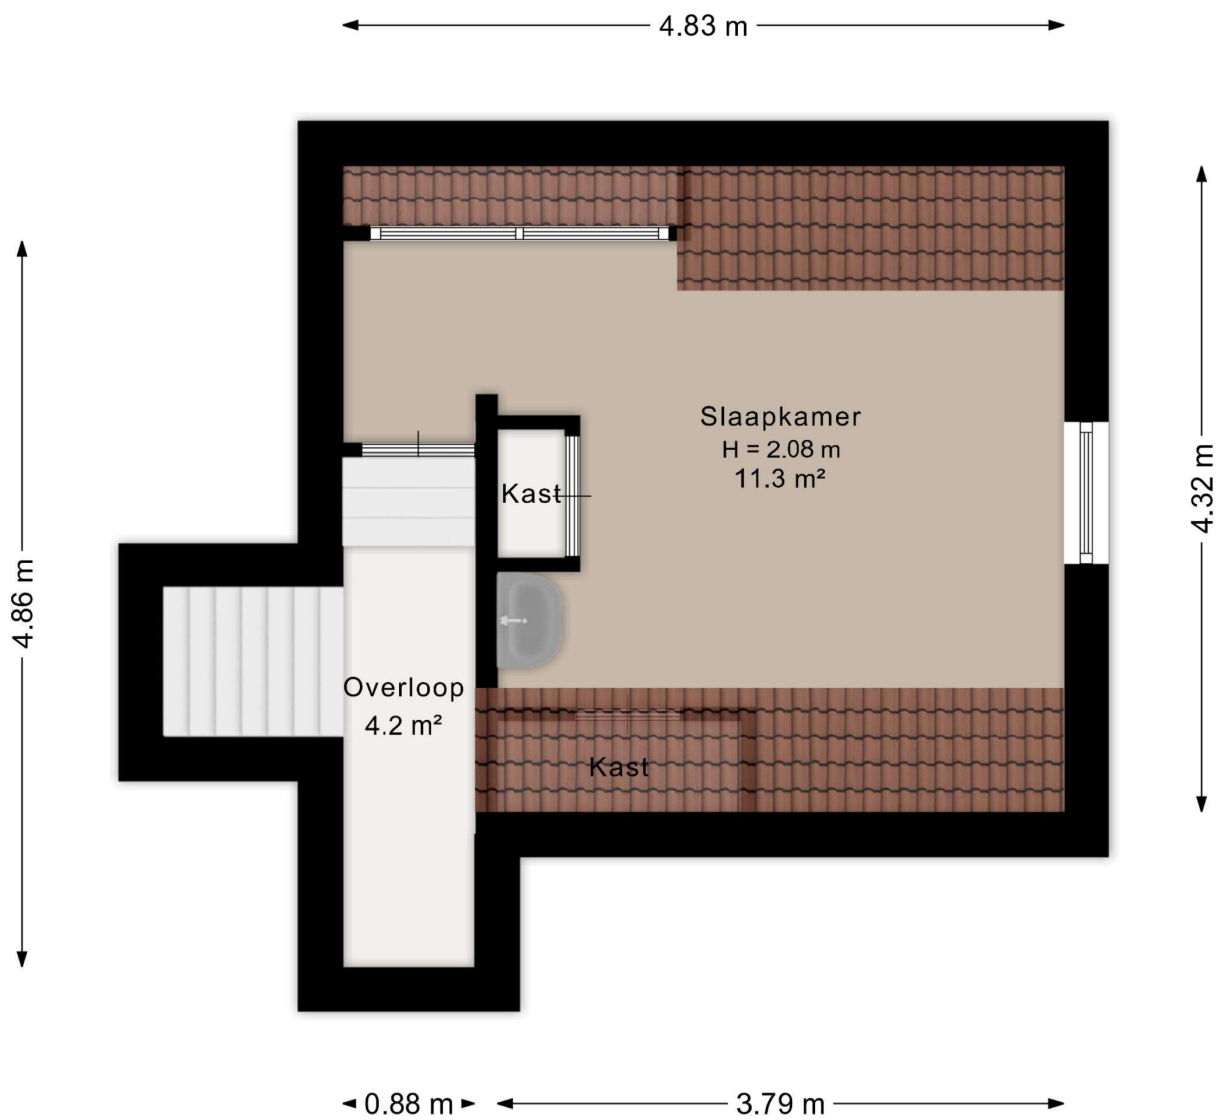

Aan de plattegrond kunnen geen rechten worden ontleend.
www.proland.nl