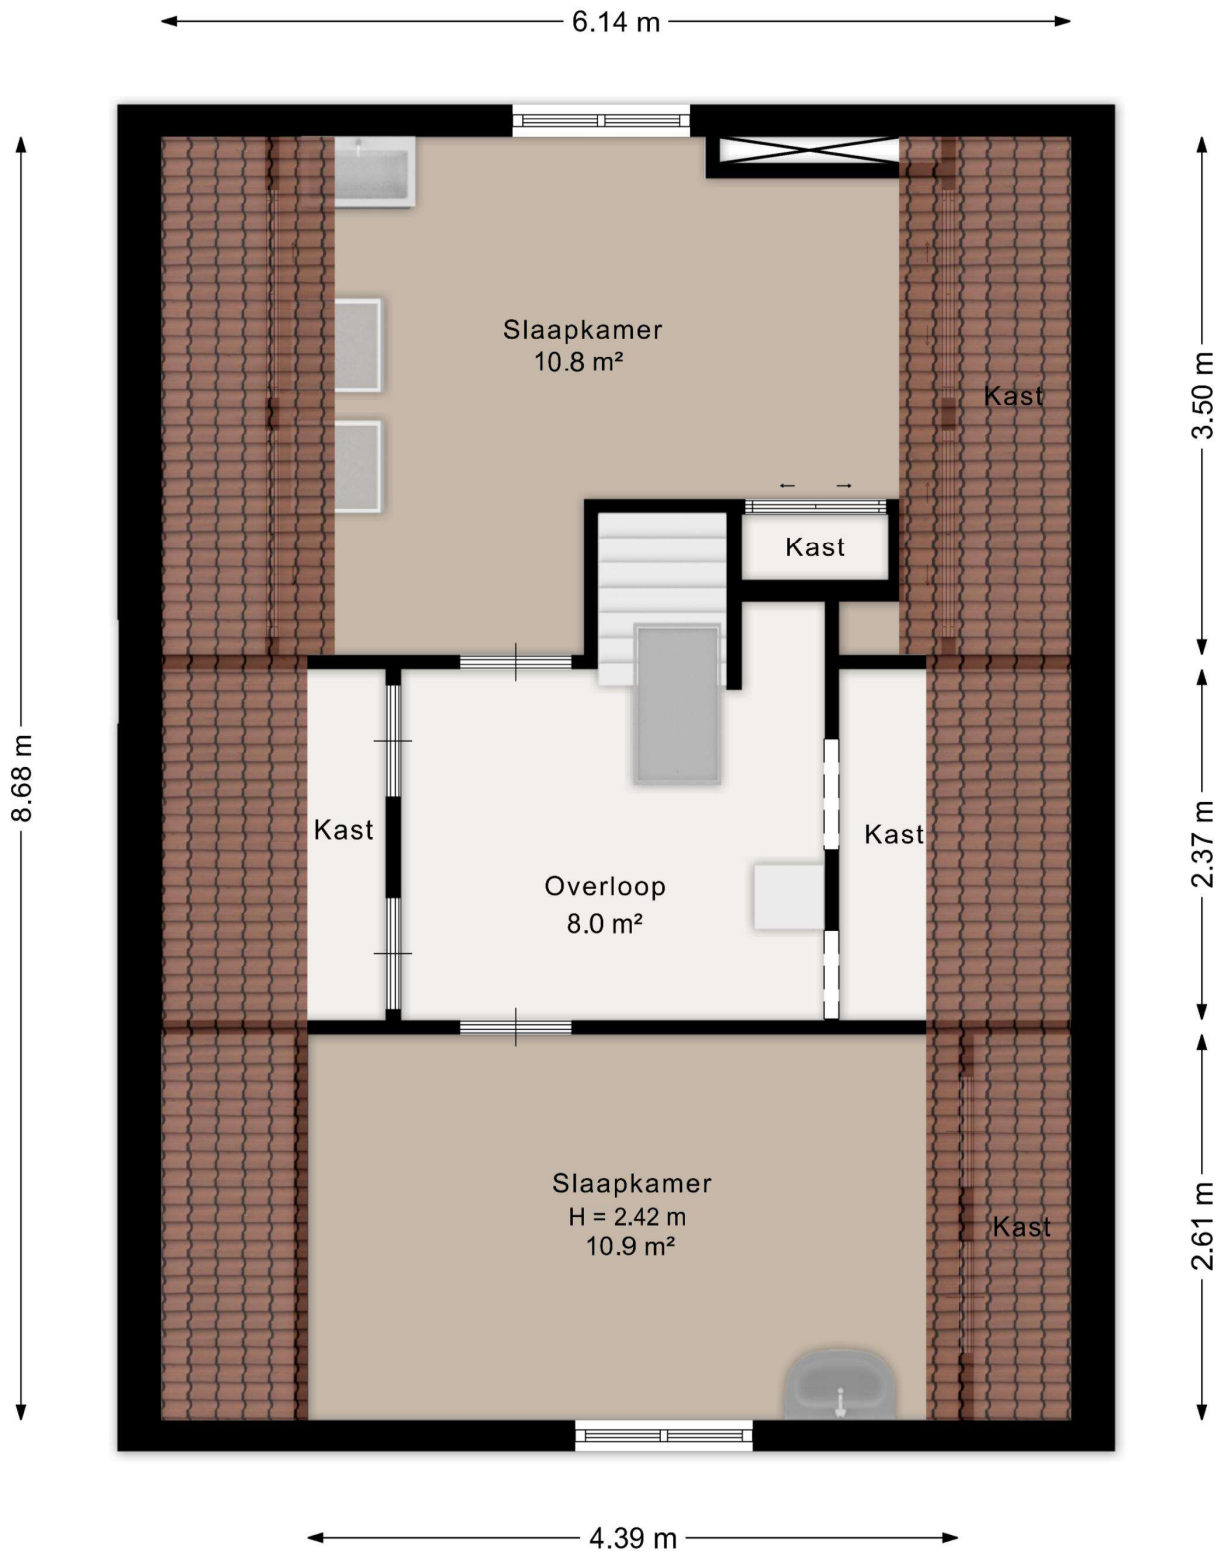

Aan de plattegrond kunnen geen rechten worden ontleend.
www.proland.nl

← 2.60 m →

8.85 m

Vliering
H = 1.60 m
3.7 m²

Aan de plattegrond kunnen geen rechten worden ontleend.
www.proland.nl

Aan de plattegrond kunnen geen rechten worden ontleend.
www.proland.nl