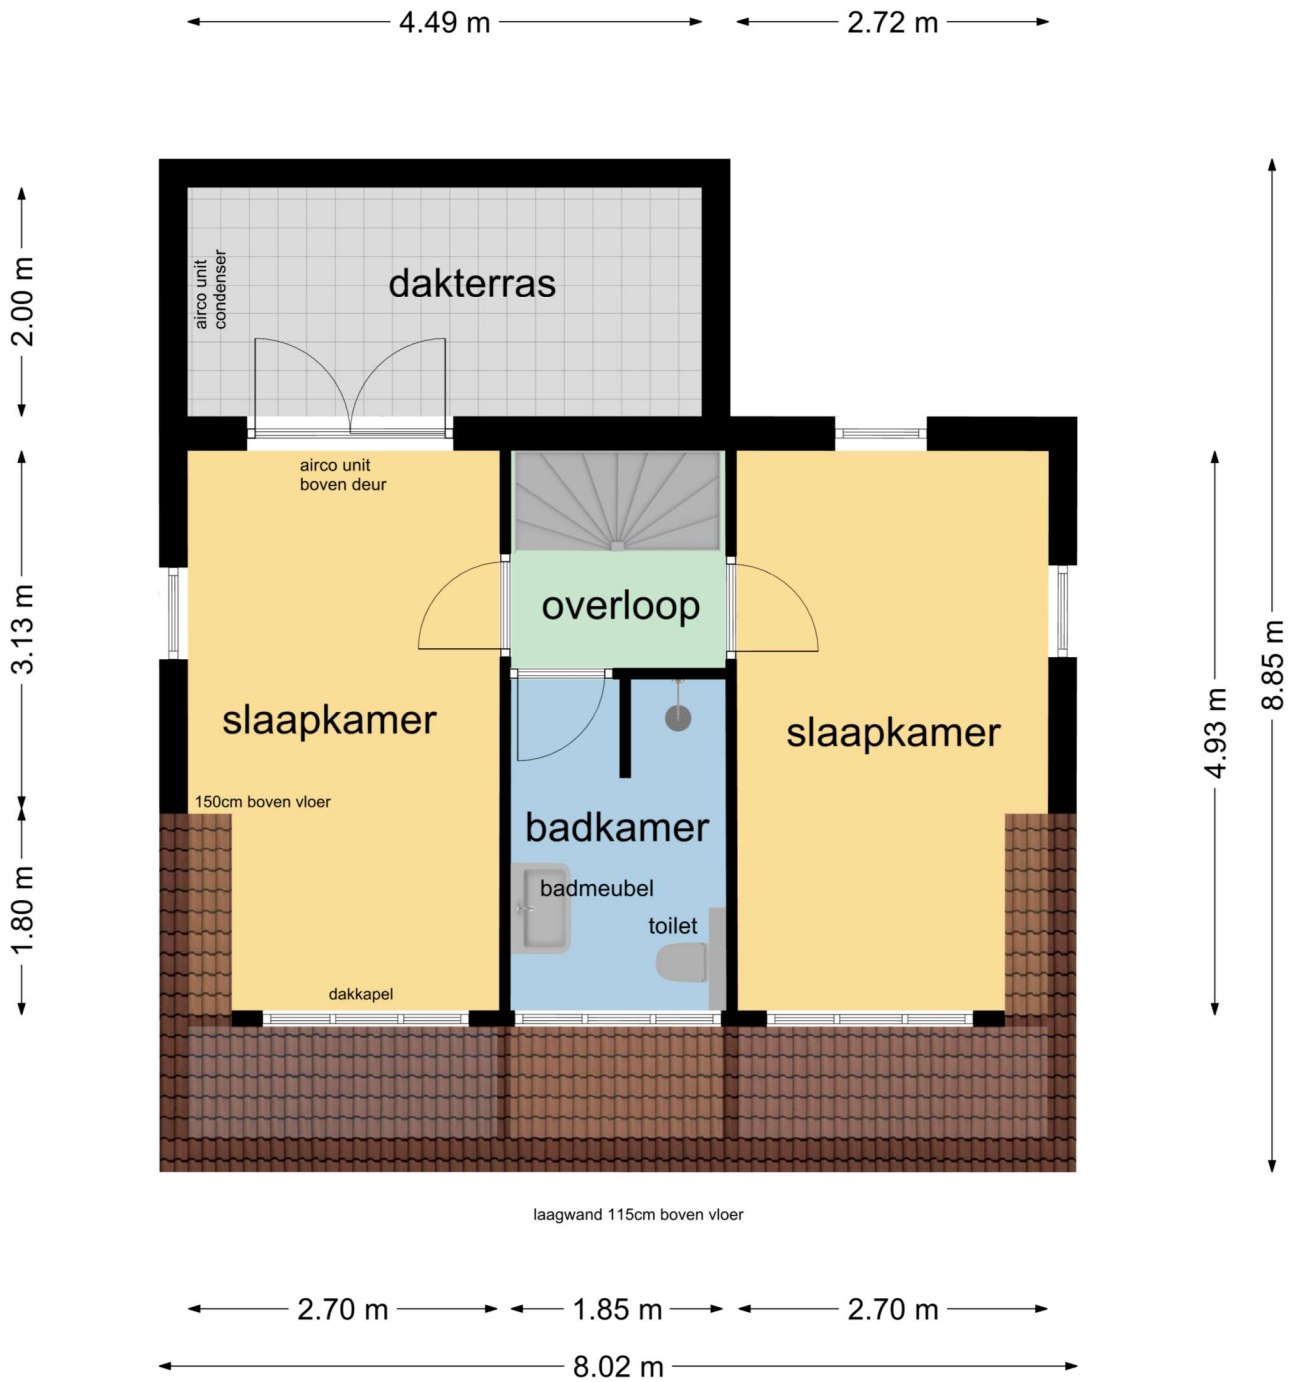

berging

opstelplaats wa.

woonkamer

sfeerhaard

sauna

toilet

hal

slaapkamer

badkamer

entree

garderobe

2.08 m

1.86 m

3.23 m

1.67 m

9.86 m

4.50 m

3.66 m

2.24 m

1.36 m

13.13 m

Verdieping

schuurtje