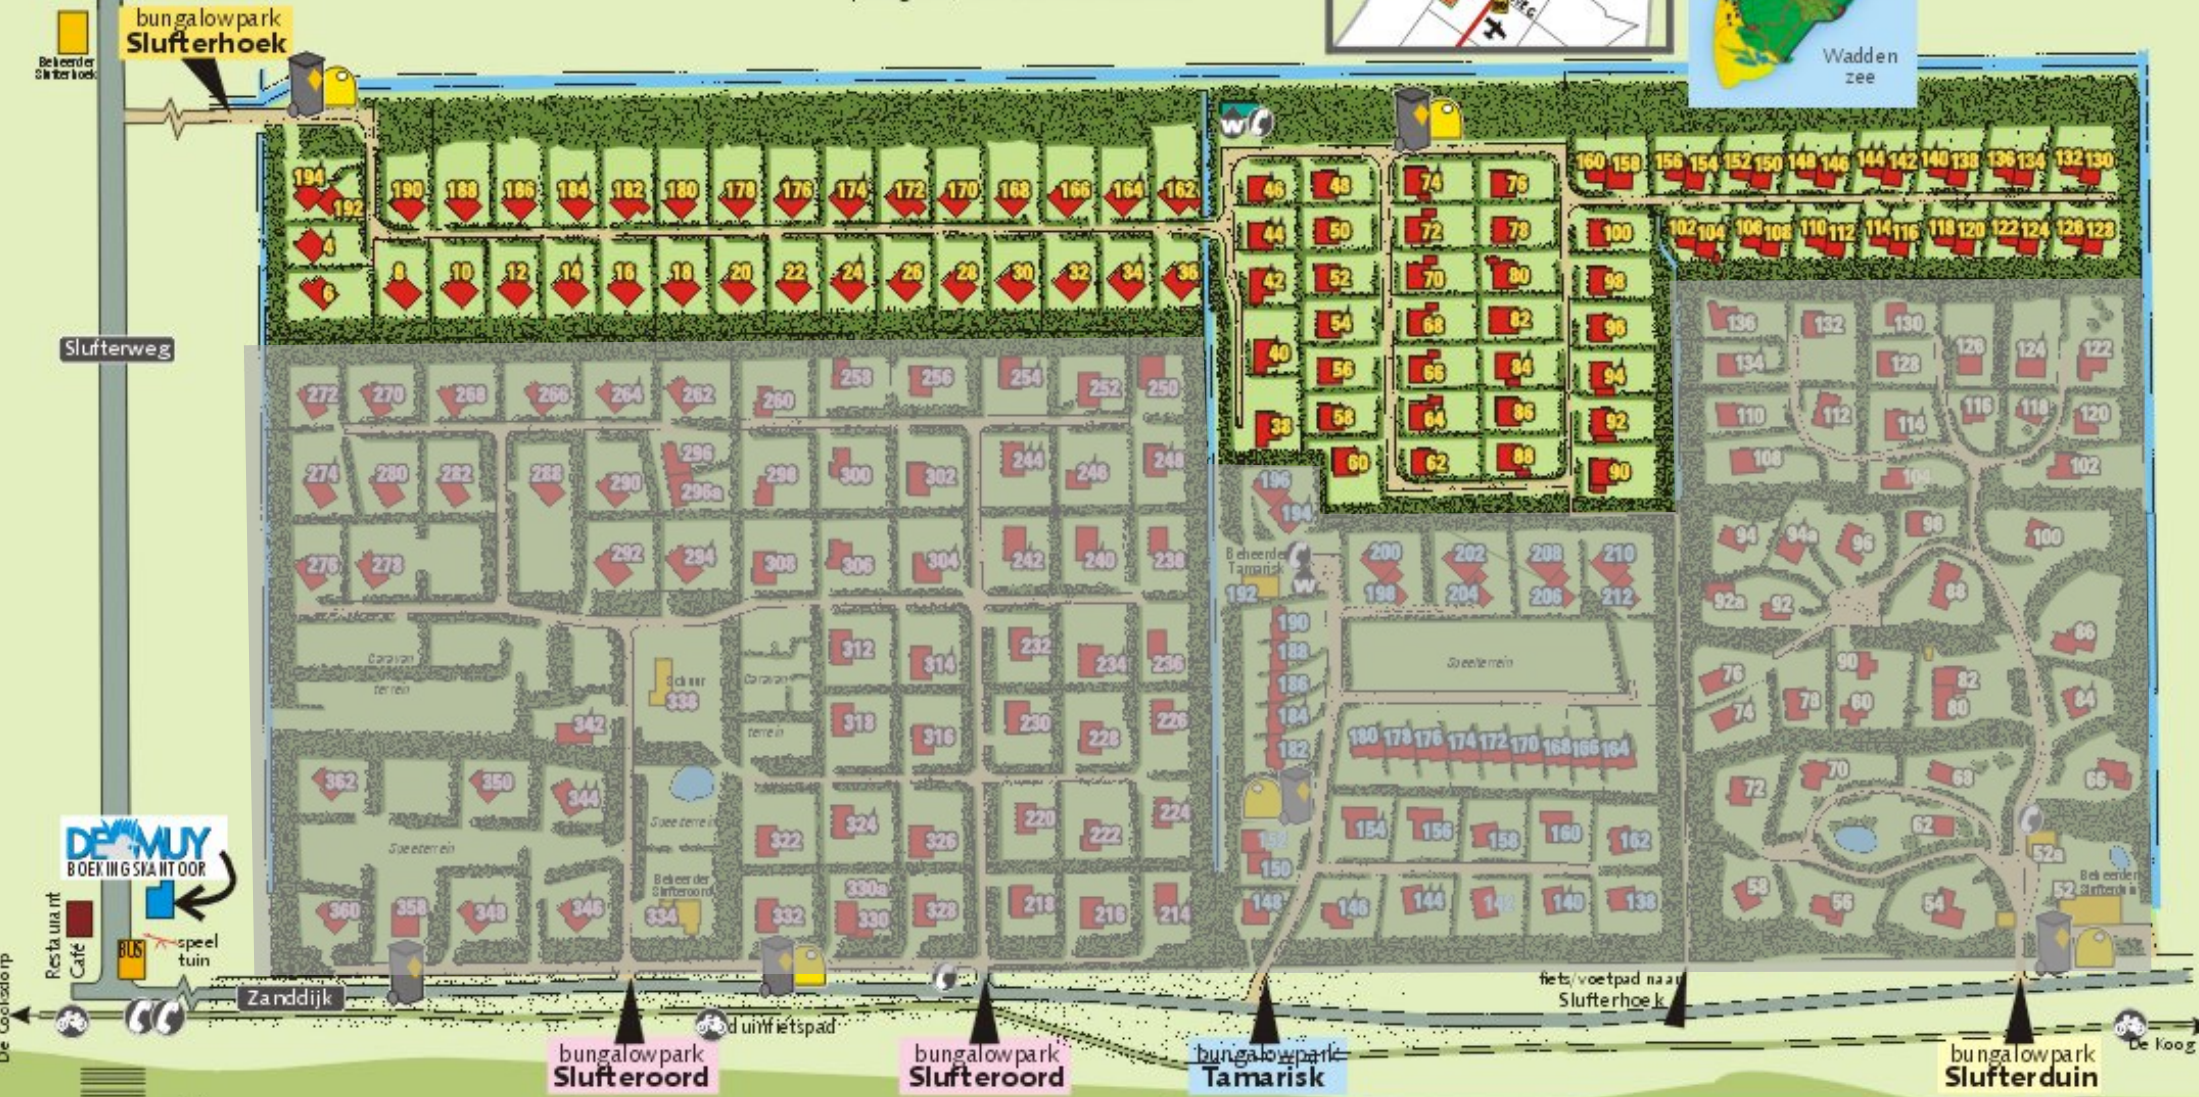

Oostereind
 Postweg
 Den Burg.
 boot...

Plattegrond

van de bungalowparken Slufterhoek, Slufteroord, Tamarisk en Slufterduin
 Vanaf de boot gaat u richting De Coolsdorp. Nadat u Vliegveld Texel (aan de Postweg) bent gepasseerd gaat u bij afslag 30 links. Bij de beheerder (zie de plattegrond) kunt u uw sleutel afhalen.

DE MUY
 BOEKING VANUIT OOR
 Restauraant
 Café
 Bus
 speel
 tuin

bungalowpark
Slufteroord

bungalowpark
Slufteroord

bungalowpark
Tamarisk

bungalowpark
Slufterduin

grote trap
 over de duinen

trap/pad over
 de duinen

trap/pad
 over de duinen

duinen / De Slufter

symbolen

	Bungalow BUNGALOW		Water WASSER		Vuilcontainer HAUMÜLLKASTEN
	Bedrijfsgebouw BETRIEBSGEBÄUDE		Telefooncel TELEFONCELLE		Glascontainer GLASMÜLLKASTEN
	Sanitairruimte SANTOIRRAUM		Wasserette WASCHSALOIN		
	Openbare weg ÖFFENBARE WEG				