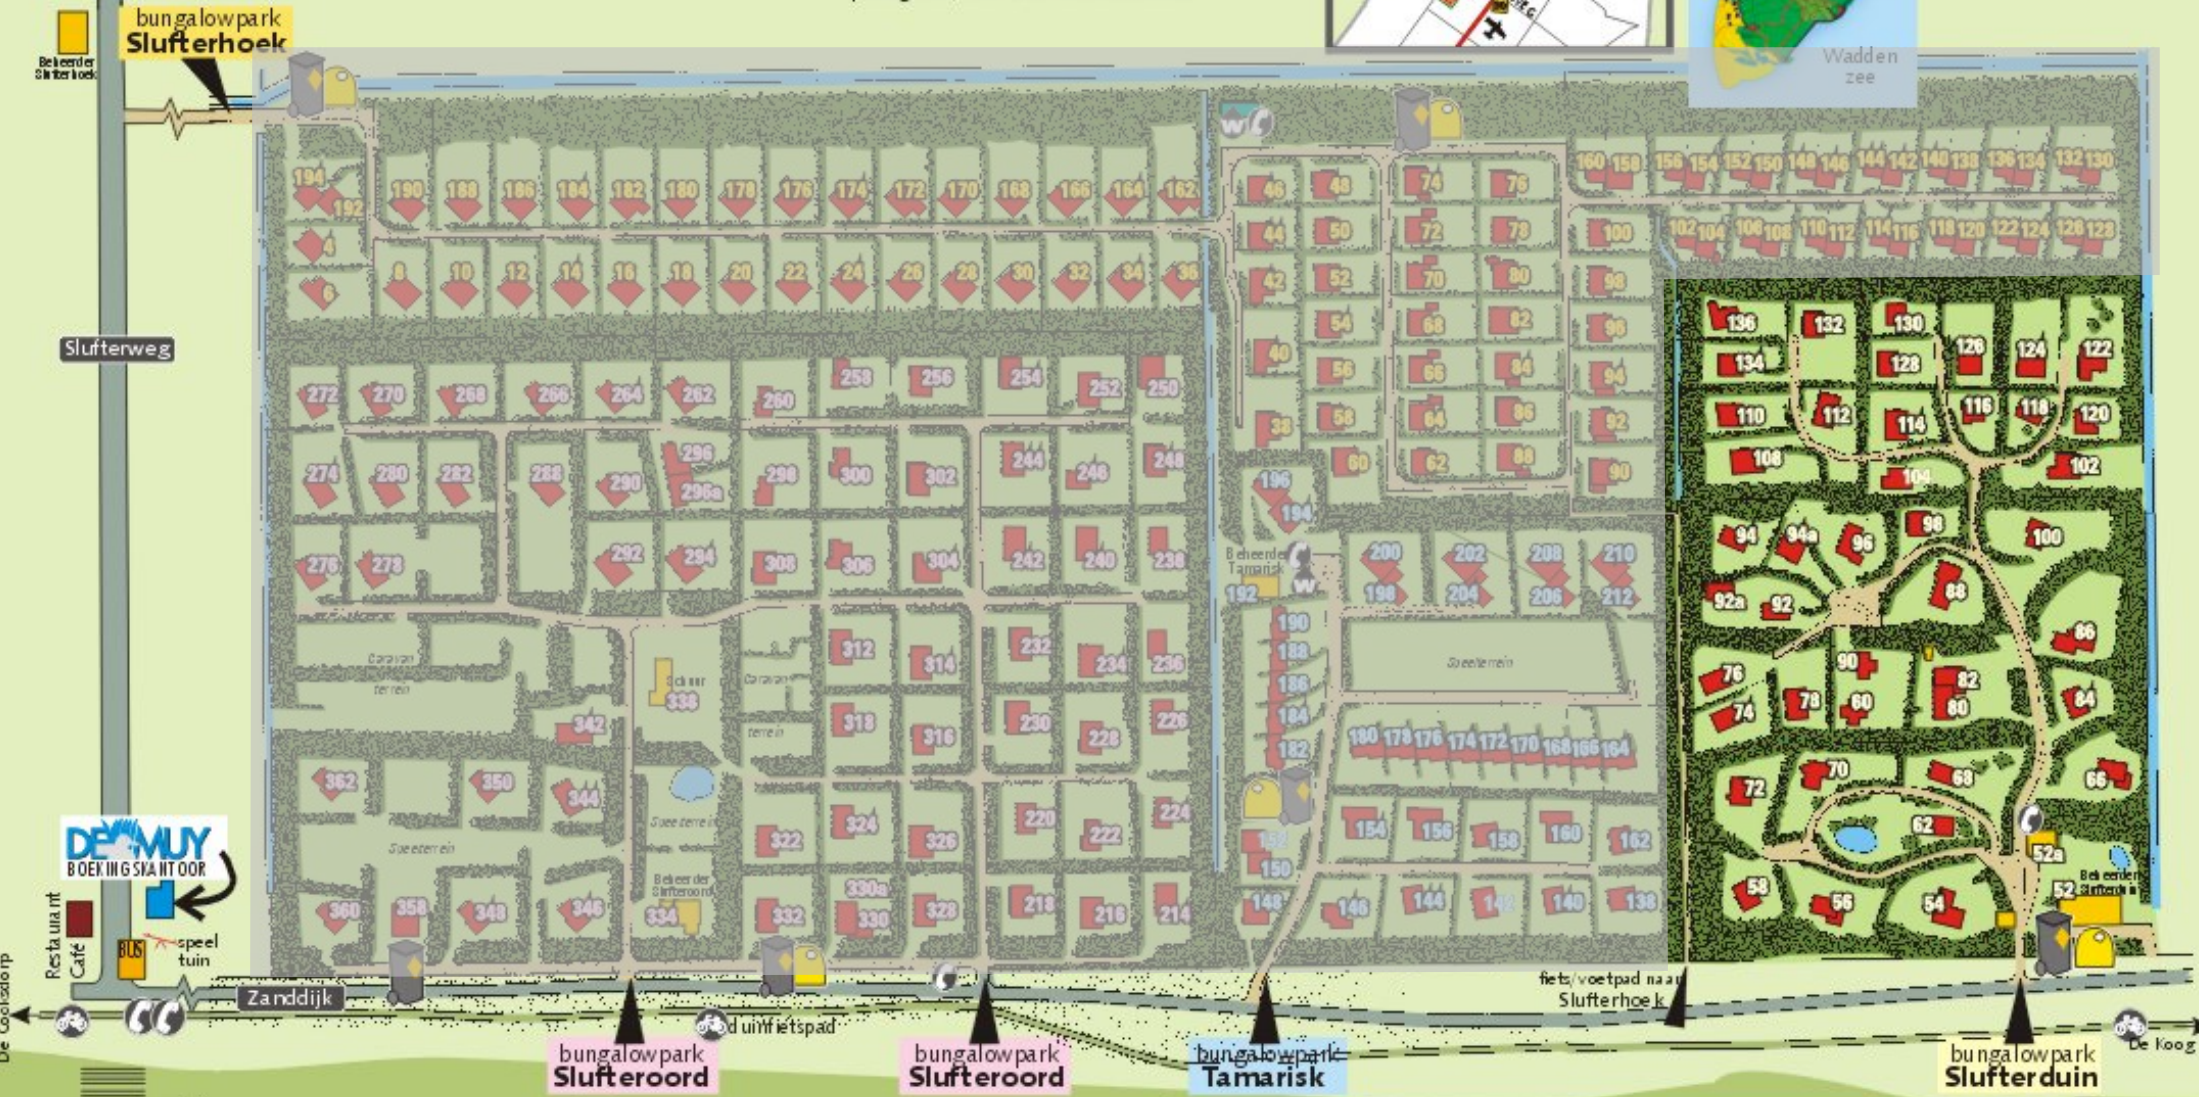

Oostereind
 Postweg
 Den Burg.
 boot...

Plattegrond

van de bungalowparken Slufterhoek, Slufteroord, Tamarisk en Slufterduin
 Vanaf de boot gaat u richting De Coolsdorp. Nadat u Vliegveld Texel (aan de Postweg) bent gepasseerd gaat u bij afslag 30 links. Bij de beheerder (zie de plattegrond) kunt u uw sleutel afhalen.

DE MUY
 BOEKING VANUIT OOR

Restauratie
 Café
 Bus
 speel
 tuin

grote trap over de duinen

trap/pad over de duinen

trap/pad over de duinen

duinen / De Slufter

symbolen

	Bungalow BUNGALOW		Water WASSER		Vuilcontainer HAUSTRÜCKER
	Bedrijfsgebouw BETRIEBSGEBÄUDE		Telefooncel TELEFONCELLE		Glascontainer GLASSTRÜCKER
	Sanitairruimte SANTOIRRAUM		Wasserette WASSCHALOIN		
	Openbare weg OFFENBARER WEG				