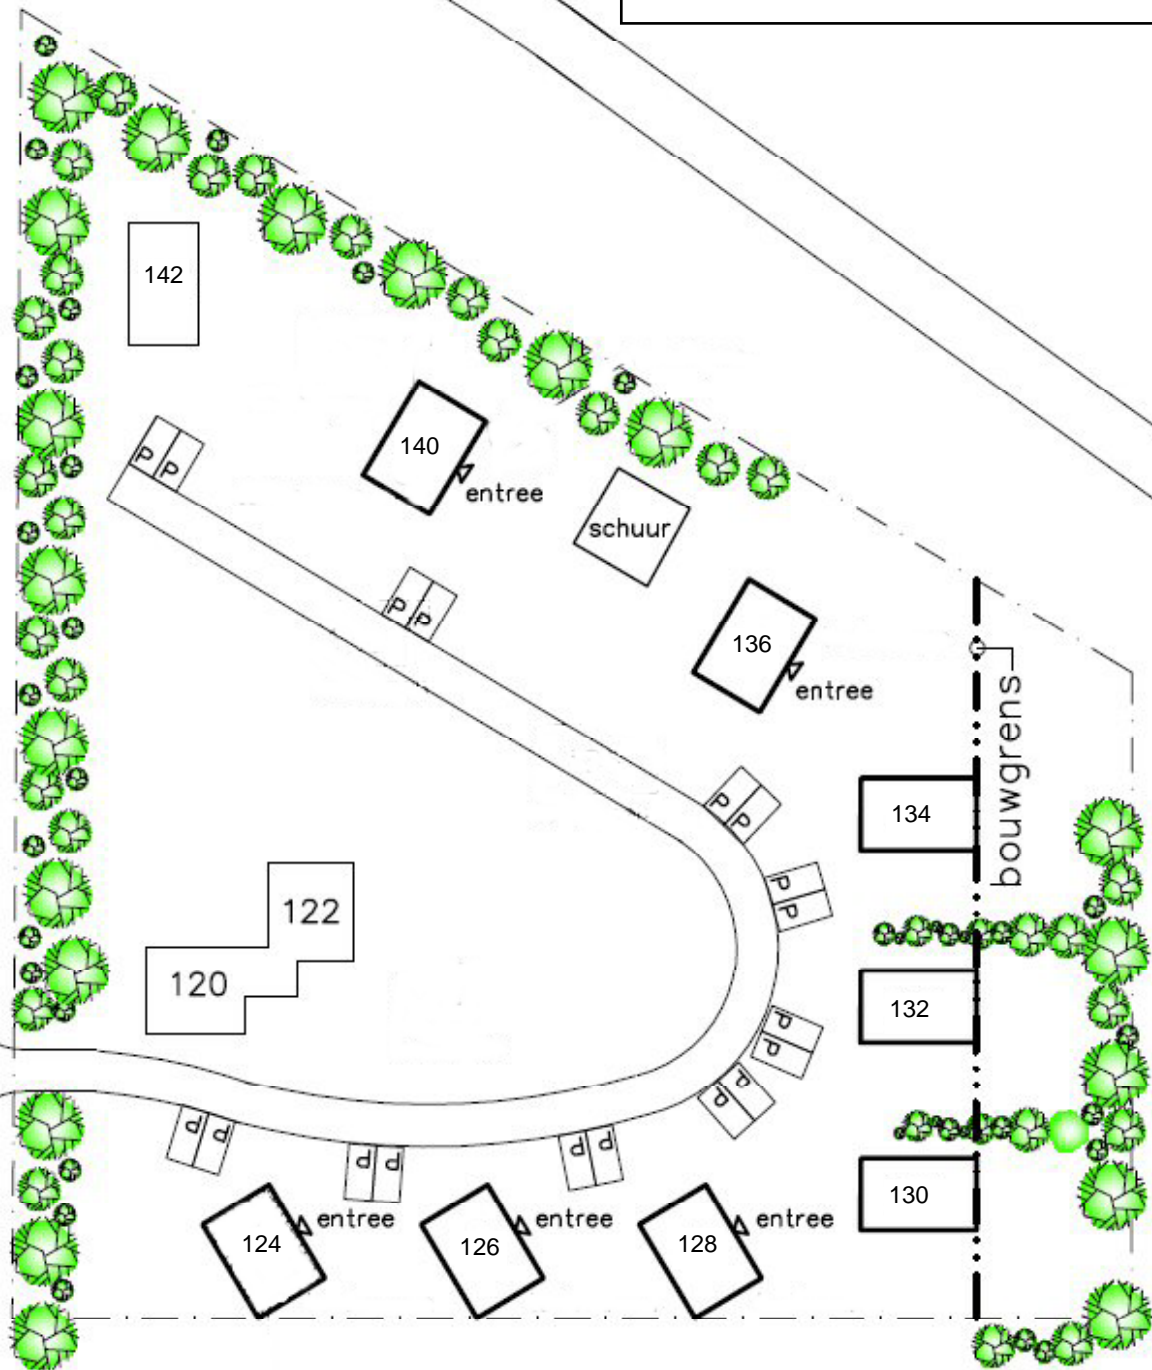

De ingetekende weg op het park is indicatief.

0 5 10 15 20  
in meters