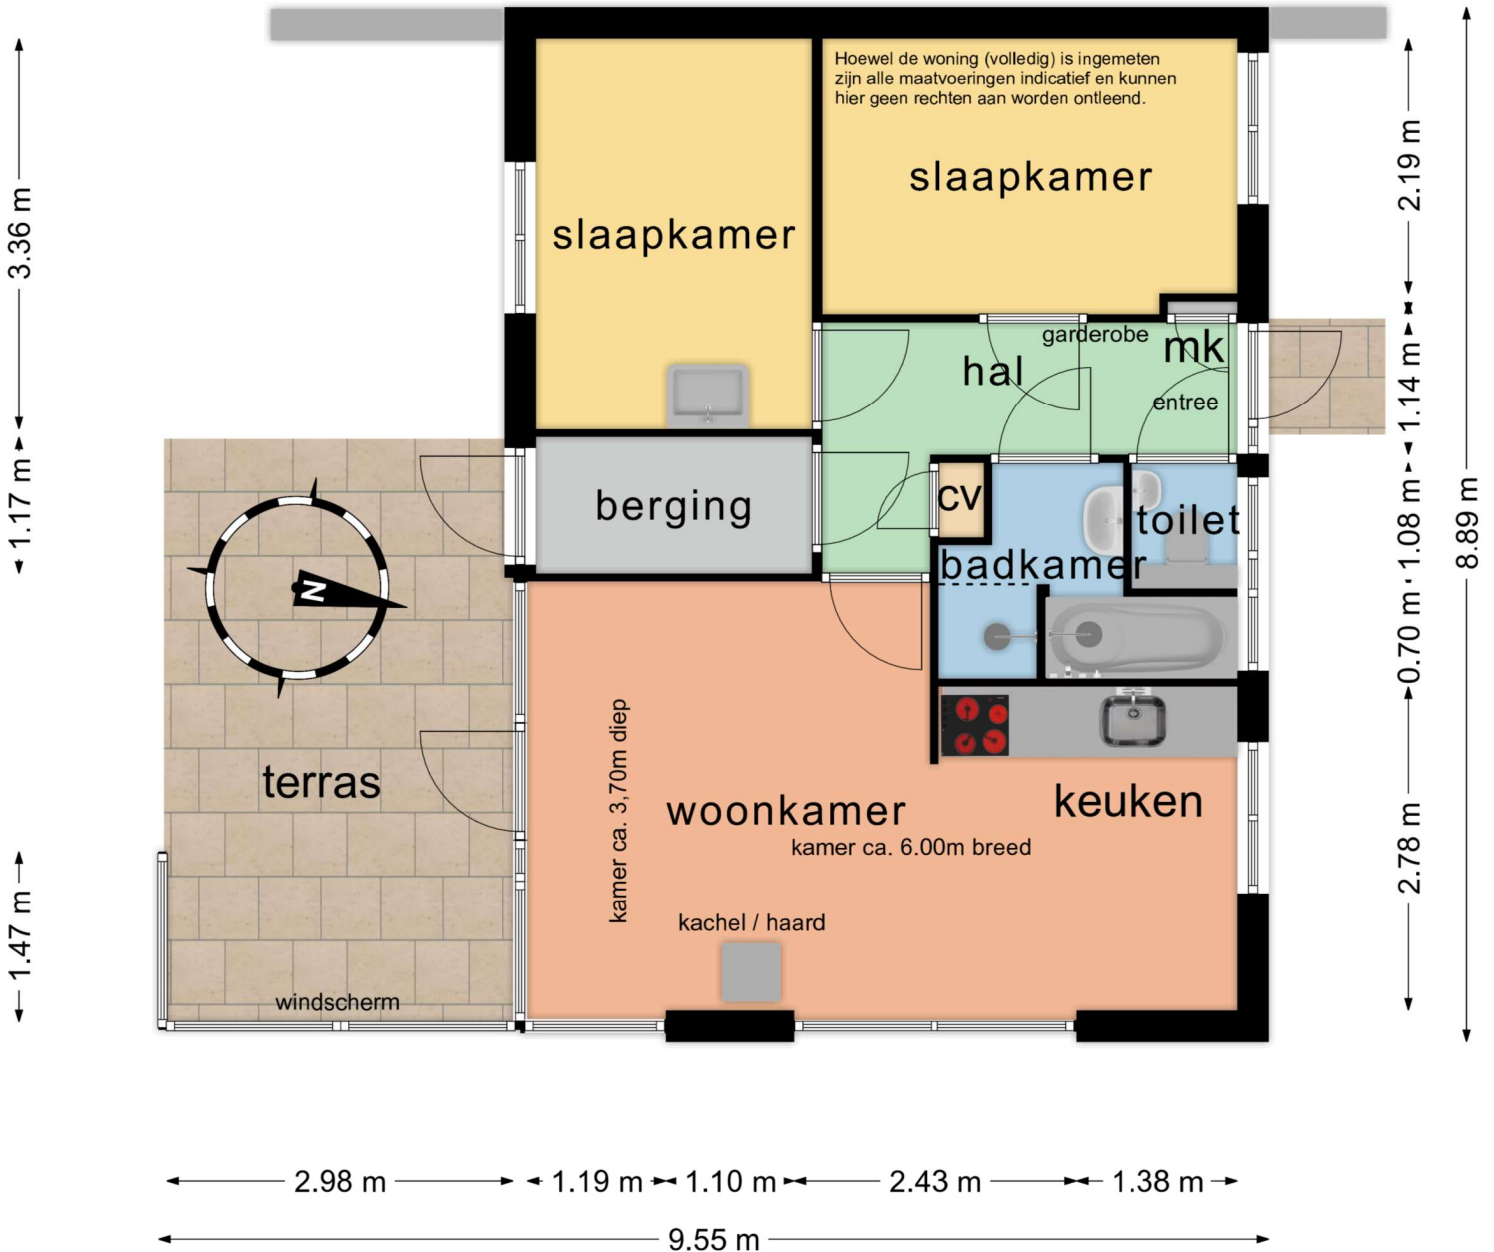

Begane grond  
 ← 2.37 m → ← 3.57 m →

Plattegrond is van een vergelijkbare bungalow alleen in spiegelbeeld t.o.v. van nr. 233